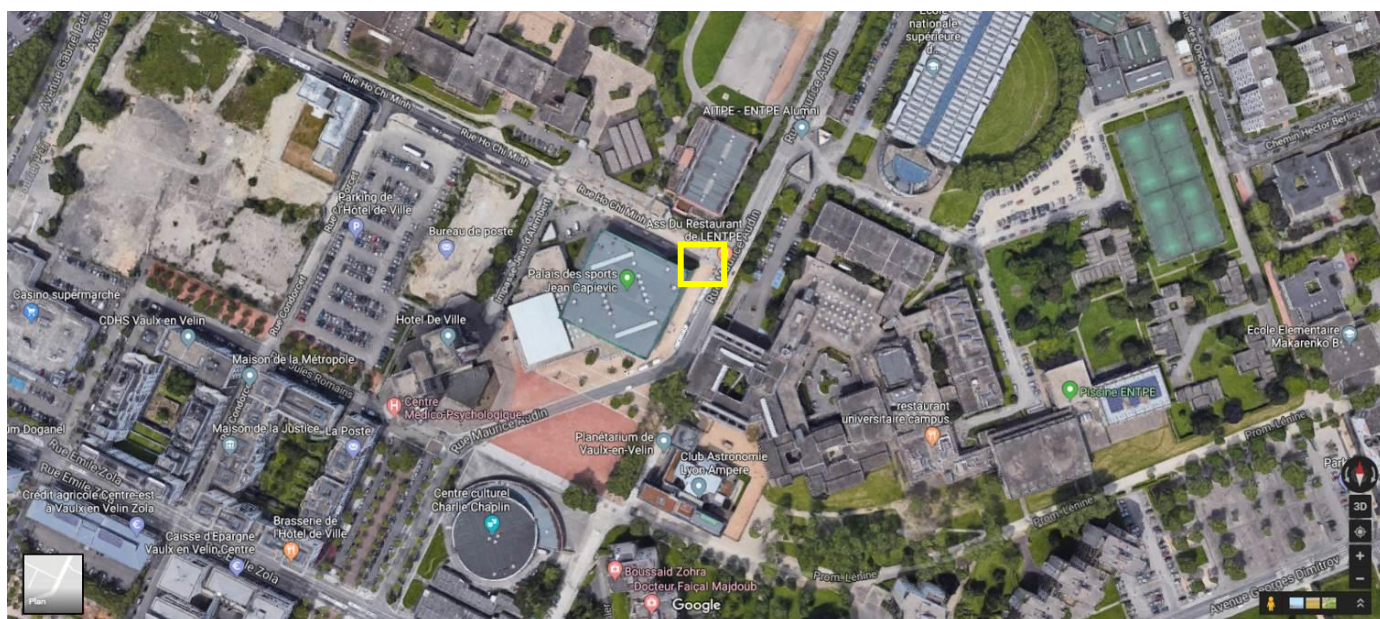

### Esplanade Palais des Sports

#### Localisation

Esplanade du Palais des sports Jean Capievic, 3 rue Ho Chi Minh, 69120 Vaux-en-Velin