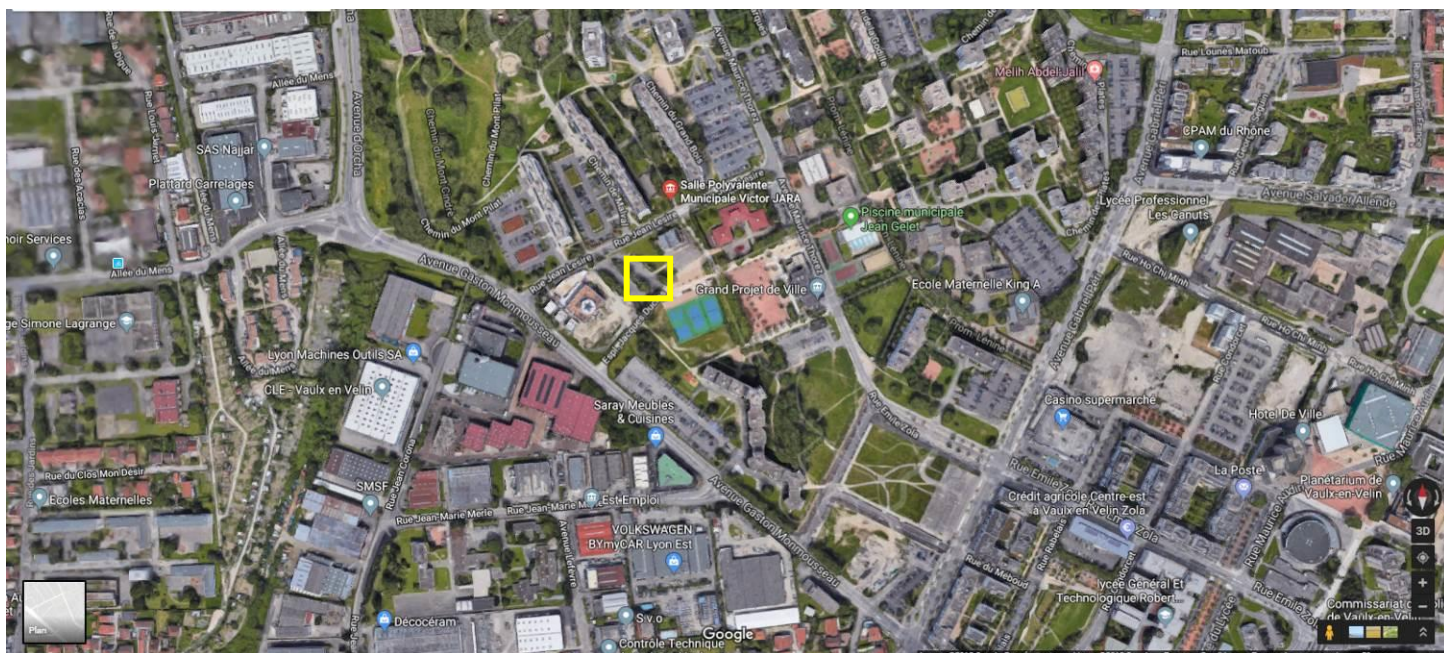

FICHE TECHNIQUE EMPLACEMENT N°3

Parking salle JARA

Localisation

Parking de la salle Polyvalente Municipale Victor JARA, esplanade Duclos - rue Jean Lesire, 69120 Vaux-en-Velin

Cible

- ❖ Quartier du Mas du Taureau
- ❖ Clientèle visée : habitants, actifs, familles