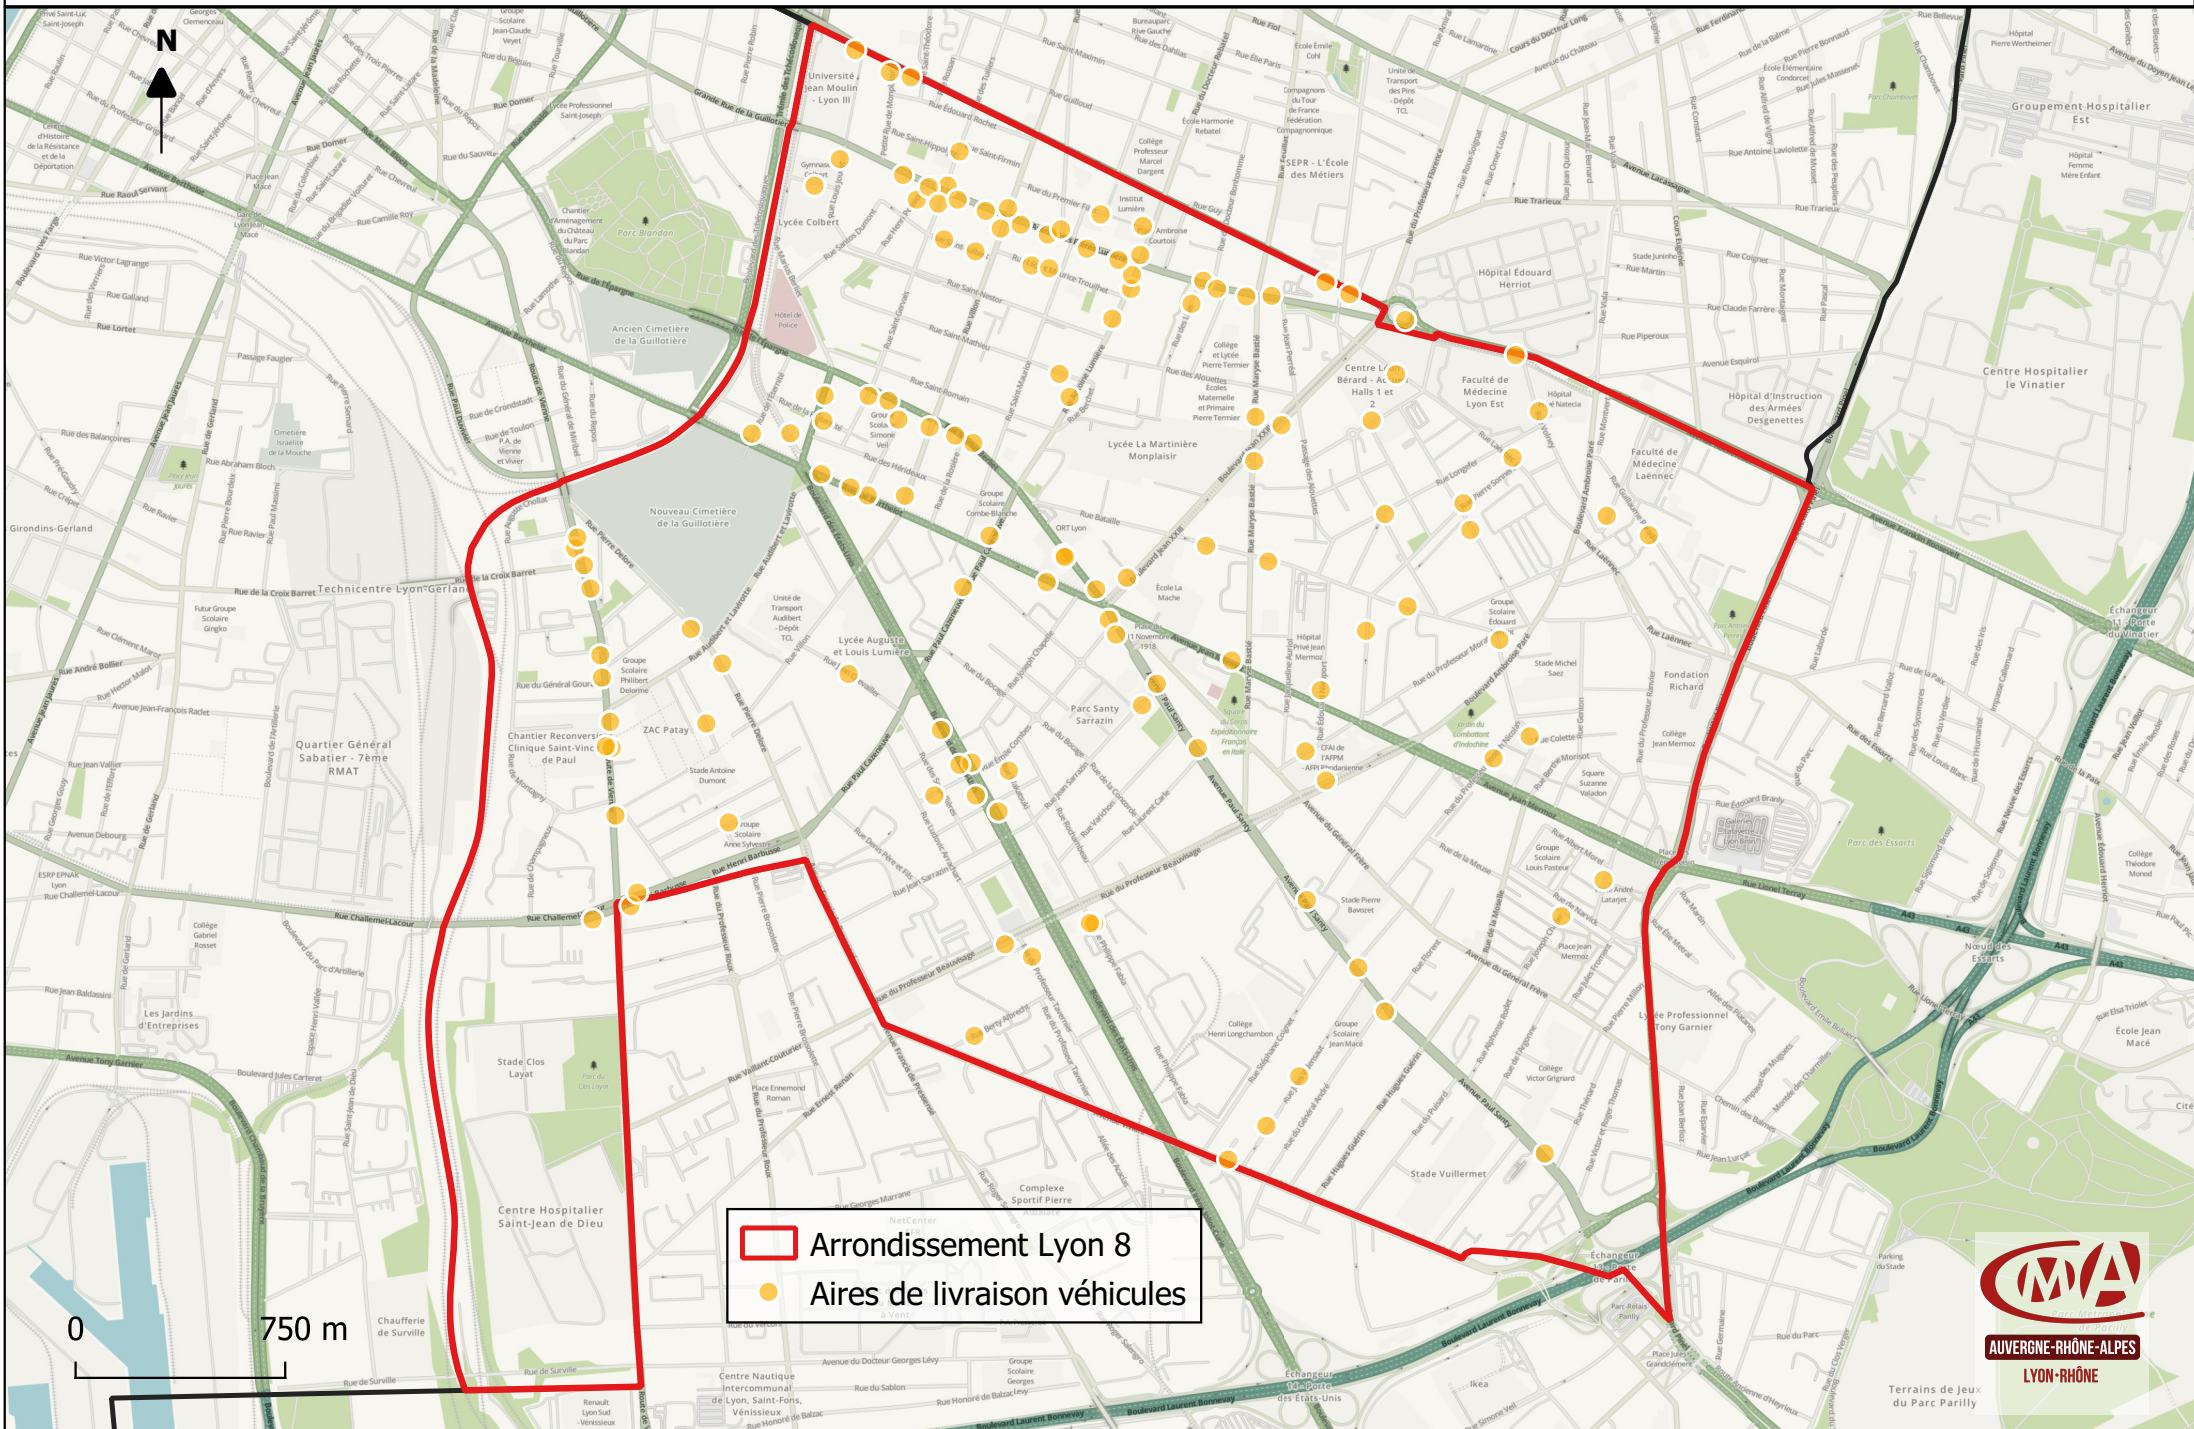

Dessertes de livraison du 8ème arrondissement de la commune de Lyon

Terrains de Jeu du Parc Parilly

Source : data.grandlyon.com, 2014 et Service Stationnement, Livraisons et Modes actifs de la Ville de Lyon, 2021

Réalisation : Camille PAJOT, 2021